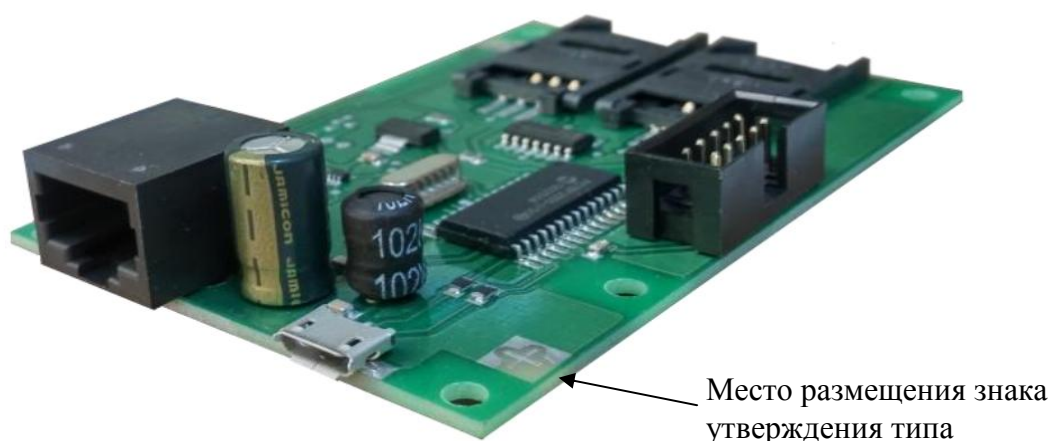

Конструктивно тарификатор ИСТ выполнен в виде печатной платы и размещается внутри таксофонов и терминала ИСТ.

Принцип действия тарификатора ИСТ основан на использовании таймера для задания начала и конца соединений.

Защита от несанкционированного доступа (пломбировка) таксофонов, терминалов ИСТ производится в соответствии с ОСТ 45.147-99, ОСТ 45.58-95. Пломбировка блока тарификатора ИСТ не производится.

Общий вид тарификатора ИСТ представлен на рисунке 1.